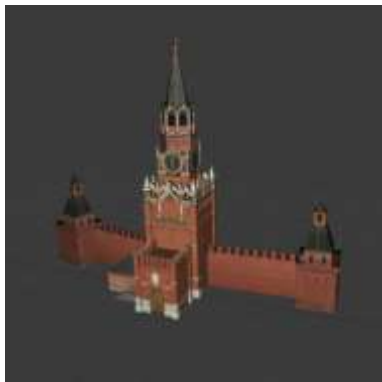

3D МОДЕЛИ ДЛЯ EV TOOLBOX

ГЕОГРАФИЯ: ДОСТОПРИМЕЧАТЕЛЬНОСТИ

1. Кремль

Детализация: **высокая**
Анимация: **нет**

2. Покровский собор

Детализация: **высокая**
Анимация: **нет**

3. Парфенон

Детализация: **высокая**
Анимация: **нет**

4. Пизанская башня

Детализация: **высокая**
Анимация: **нет**

3D МОДЕЛИ ДЛЯ EV TOOLBOX

ГЕОГРАФИЯ: ДОСТОПРИМЕЧАТЕЛЬНОСТИ

5. Статуя свободы

Детализация: **высокая**
Анимация: **нет**

6. Эйфелева башня

Детализация: **высокая**
Анимация: **нет**

7. Биг Бен

Детализация: **высокая**
Анимация: **нет**