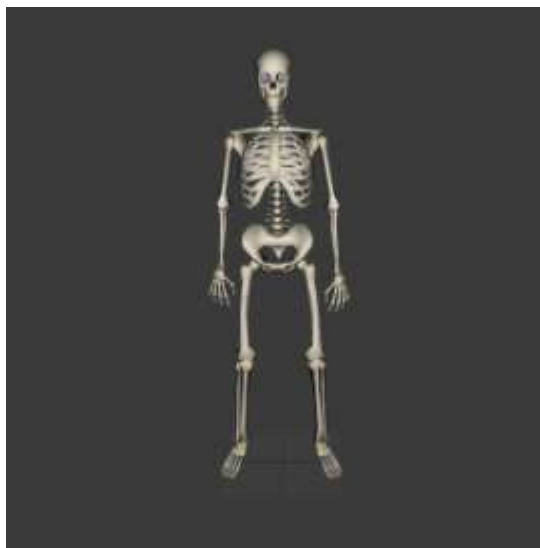

3D МОДЕЛИ ДЛЯ EV TOOLBOX

АНАТОМИЯ: СКЕЛЕТ ЧЕЛОВЕКА

Детализация: **высокая**
Количество анимаций: **16**
Тип анимации: **основная**

3D МОДЕЛИ ДЛЯ EV TOOLBOX

АНАТОМИЯ: СКЕЛЕТ ЧЕЛОВЕКА

1. Анимация: **череп**

2. Анимация: **челюсть**

3. Анимация: **таз**

4. Анимация: **стопа**

5. Анимация: **ребра**

3D МОДЕЛИ ДЛЯ EV TOOLBOX

АНАТОМИЯ: СКЕЛЕТ ЧЕЛОВЕКА

6. Анимация: **взгляд вниз**

7. Анимация: **позвоночник**

8. Анимация: **плечевая кость**

9. Анимация: **лопатка**

10. Анимация: **ключица**

3D МОДЕЛИ ДЛЯ EV TOOLBOX

АНАТОМИЯ: СКЕЛЕТ ЧЕЛОВЕКА

11. Анимация: **лучевые кости**

12. Анимация: **кисть**

13. Анимация: **берцовая кость**

14. Анимация: **бедренная кость**