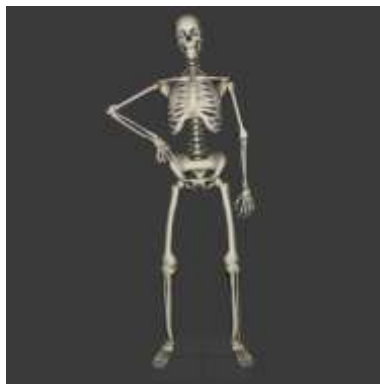

3D МОДЕЛИ ДЛЯ EV TOOLBOX

АНАТОМИЯ: СКЕЛЕТ ЧЕЛОВЕКА

Детализация: **высокая**
Количество анимаций: **16**
Тип анимации: **основная**

3D МОДЕЛИ ДЛЯ EV TOOLBOX

АНАТОМИЯ: СКЕЛЕТ ЧЕЛОВЕКА

1. Анимация: **череп**

2. Анимация: **челюсть**

3. Анимация: **таз**

4. Анимация: **стопа**

5. Анимация: **ребра**

3D МОДЕЛИ ДЛЯ EV TOOLBOX

АНАТОМИЯ: СКЕЛЕТ ЧЕЛОВЕКА

6. Анимация: **взгляд вниз**

7. Анимация: **позвоночник**

8. Анимация: **плечевая кость**

9. Анимация: **лопатка**

10. Анимация: **ключица**

3D МОДЕЛИ ДЛЯ EV TOOLBOX

АНАТОМИЯ: СКЕЛЕТ ЧЕЛОВЕКА

11. Анимация: **лучевые кости**

12. Анимация: **кисть**

13. Анимация: **берцовая кость**

14. Анимация: **бедренная кость**