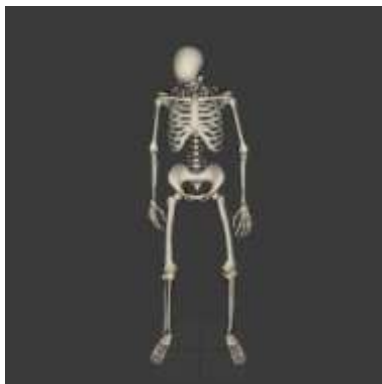

3D МОДЕЛИ ДЛЯ EV TOOLBOX

АНАТОМИЯ: СКЕЛЕТ ЧЕЛОВЕКА

Детализация: **высокая**
Количество анимаций: **16**
Тип анимации: **основная**

3D МОДЕЛИ ДЛЯ EV TOOLBOX

АНАТОМИЯ: СКЕЛЕТ ЧЕЛОВЕКА

1. Анимация: **череп**

2. Анимация: **челюсть**

3. Анимация: **таз**

4. Анимация: **стопа**

5. Анимация: **ребра**

3D МОДЕЛИ ДЛЯ EV TOOLBOX

АНАТОМИЯ: СКЕЛЕТ ЧЕЛОВЕКА

6. Анимация: **взгляд вниз**

7. Анимация: **позвоночник**

8. Анимация: **плечевая кость**

9. Анимация: **лопатка**

10. Анимация: **ключица**

3D МОДЕЛИ ДЛЯ EV TOOLBOX

АНАТОМИЯ: СКЕЛЕТ ЧЕЛОВЕКА

11. Анимация: **лучевые кости**

12. Анимация: **кисть**

13. Анимация: **берцовая кость**

14. Анимация: **бедренная кость**